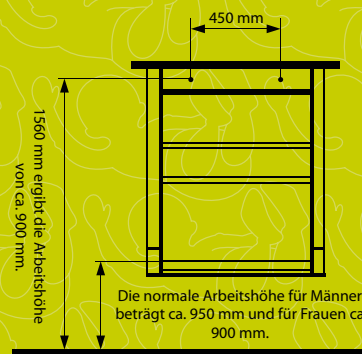

Funktion

Der Wickeltische Robust ist ein hochklappbarer Wickeltisch, der an der Wand hängt. er ist mit einer dämpfenden Teleskopfeder ausgestattet und kann leicht mit einer Hand auf- und hochgeklappt werden. Wenn der Tisch hochgeklappt wird, rastet die Verriegelung automatisch ein.

Material

Seiten-, Wand- und Regalteile, sowie das Passstück für die Wandanbringung sind aus massivem Holz (Buche oder Eiche) gefertigt. Die Tischplatte ist aus Laminat oder Melamin. Zum Wickeltisch gehört eine Wickeltischauflage aus strapazierfähigem Kunststoff, gefüllt mit Polyätherschaum. Die Verriegelung und die Scharniere sind aus rostfreier Stahl.

Maße Robust
Höhe: 75 cm
Breite: 65 cm
Tiefe:
hochgeklappt: 20 cm,
aufgeklappt: 74 cm

Montage

Der Wickeltisch kann sowohl an Massiv- als auch an Hohlwänden montiert werden. Die Montageanleitung liegt jeder Lieferung bei.